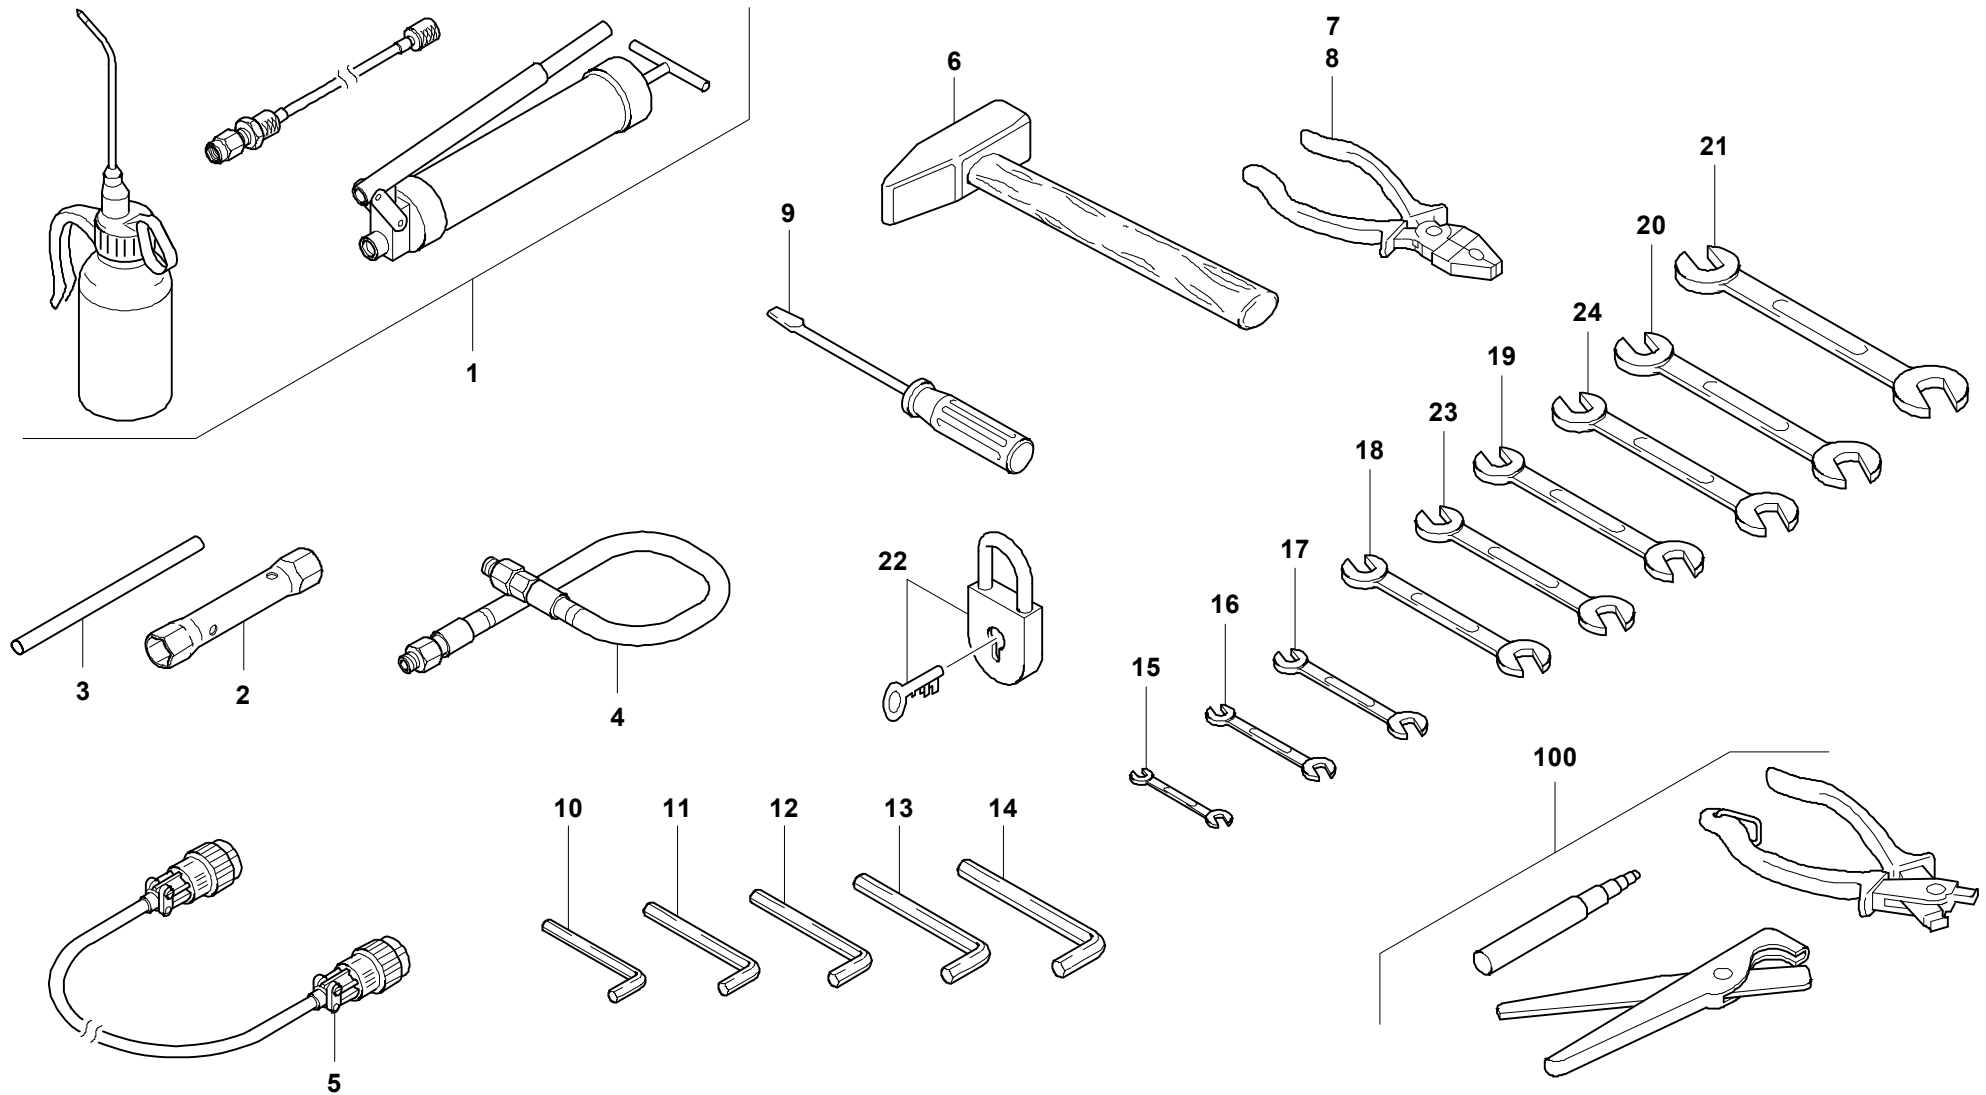

**GROVE**

SONDERWERKZEUG  
SPECIAL TOOLS

BILDТАFЕL  
PICTORIAL DISPLAY

**GMK 5220**

11.08

**3053553-ETL B**

1/1

**G 000**

3053553-B-BL01-1108-0000